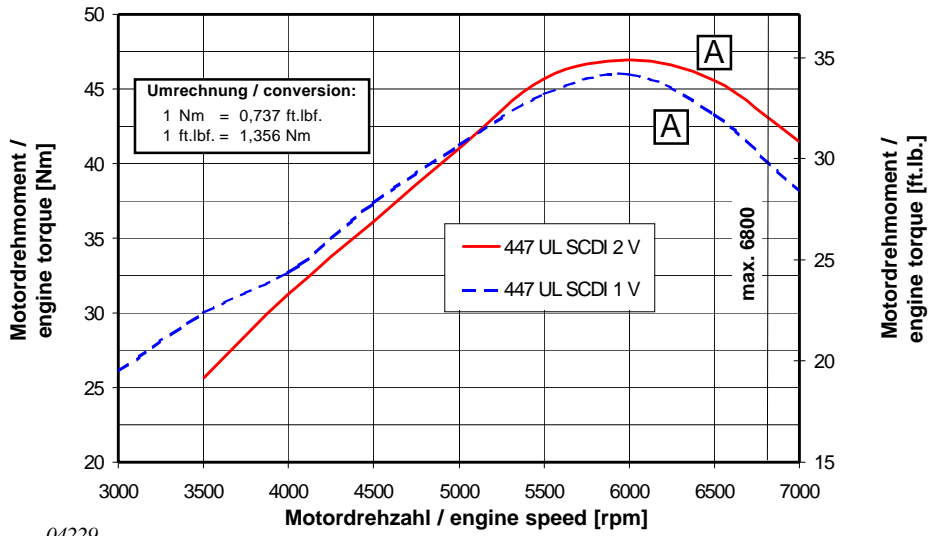

ROTAX 447 UL SCDI

MOTORLEISTUNG / ENGINE PERFORMANCE

04228

MOTORDREHMOMENT/ ENGINE TORQUE

04229

TREIBSTOFFVERBRAUCH / FUEL CONSUMPTION

05095

A: take off
 B: propeller curve