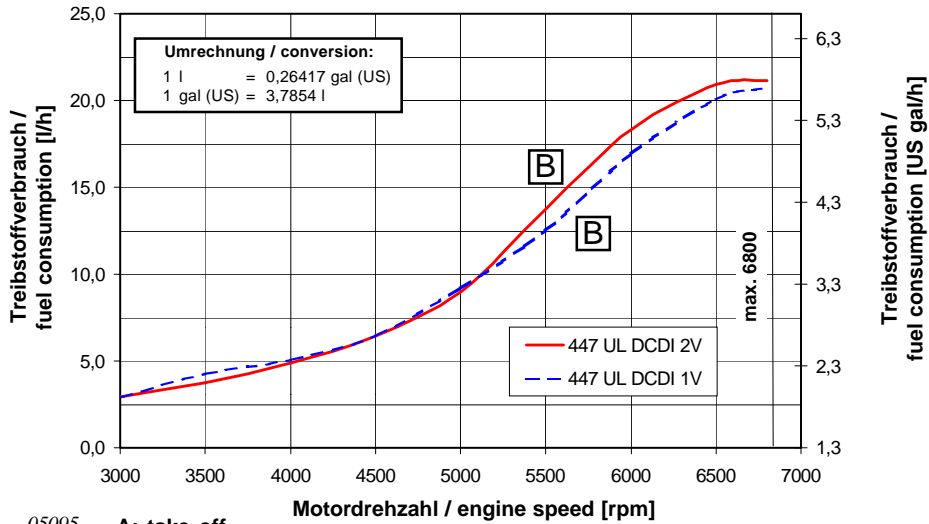

ROTAX 447 UL SCDI

MOTORLEISTUNG / ENGINE PERFORMANCE

04228

MOTORDREHMOMENT/ ENGINE TORQUE

04229

TREIBSTOFFVERBRAUCH / FUEL CONSUMPTION

05095

A: take off
 B: propeller curve