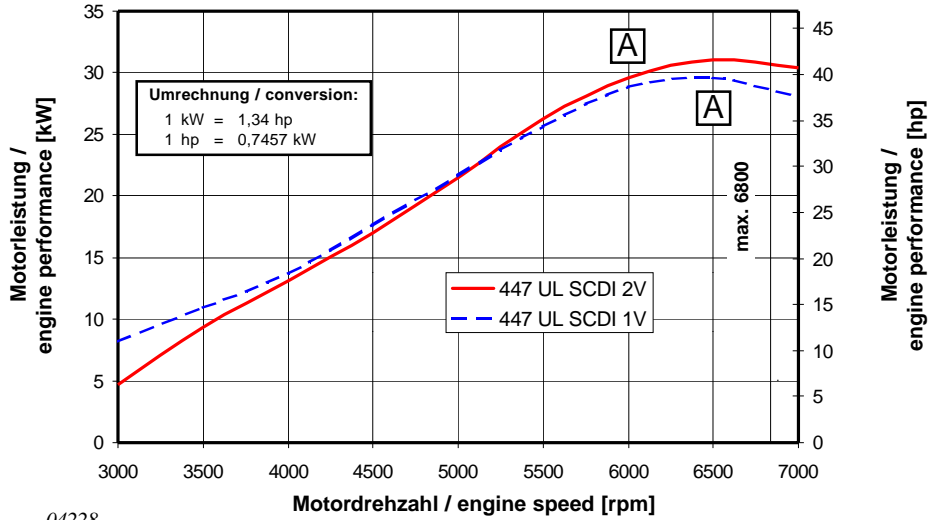

ROTAX 447 UL SCDI

MOTORLEISTUNG / ENGINE PERFORMANCE

04228

MOTORDREHMOMENT/ ENGINE TORQUE

04229

TREIBSTOFFVERBRAUCH / FUEL CONSUMPTION

05095

A: take off
 B: propeller curve